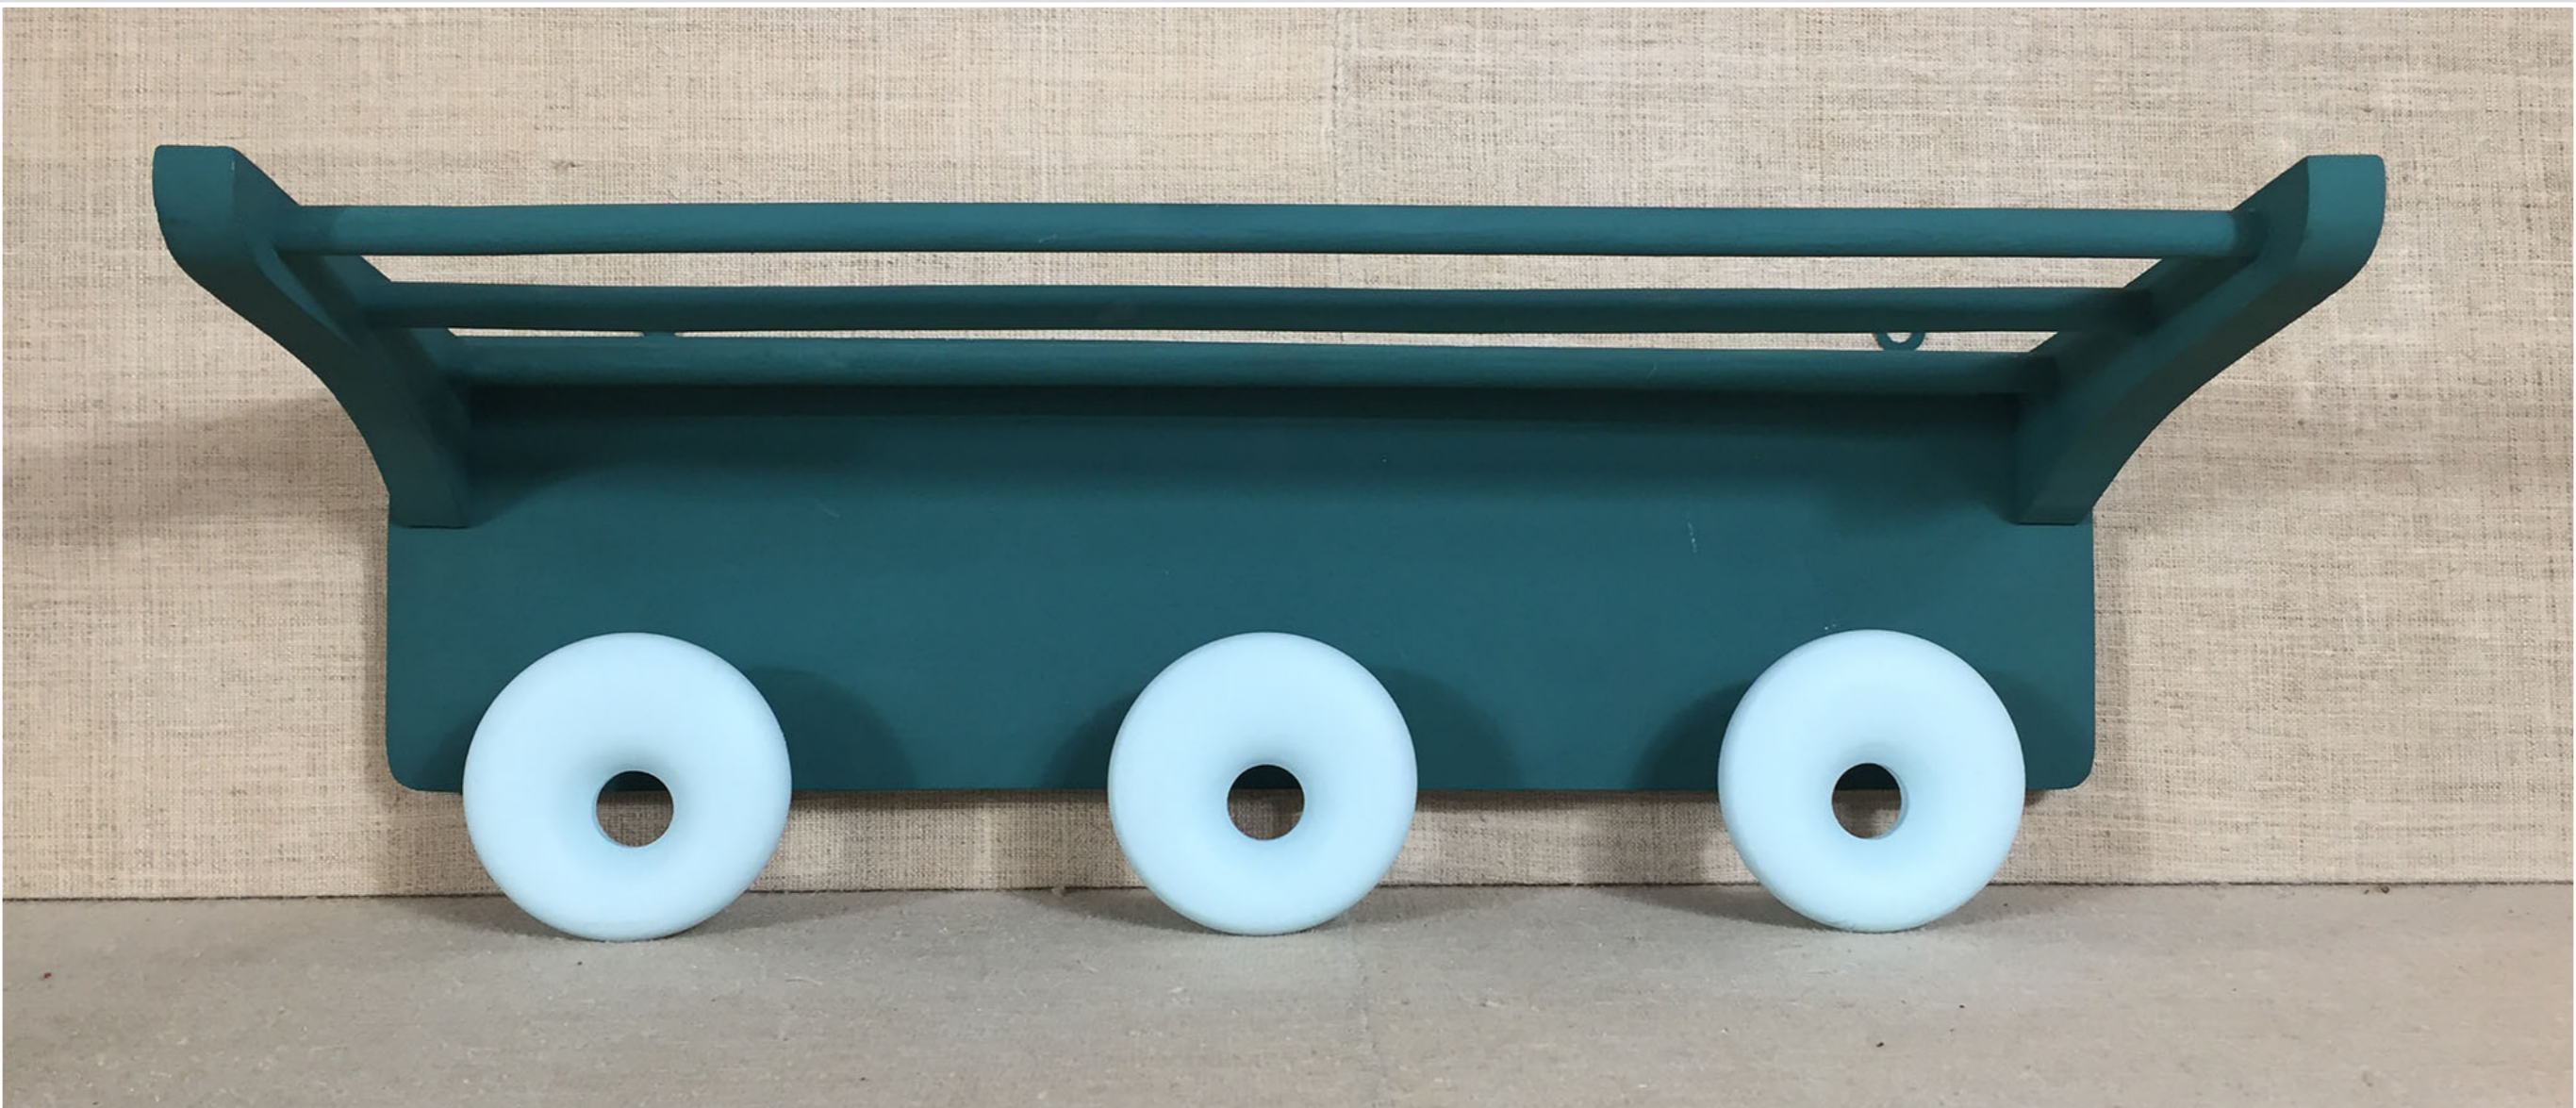

ATTACCAPANNI MURO IN LEGNO
54 cm

ATTACCAPANNI MURO STILE THONET | 75 cm h ganci 20 cm

ATTACCAPANNI MURO | 40 cm ganci h 20 cm

GRUCCE LEGNO

GRUCCE BAMBOO

ATTACCAPANNI DA MURO CON MENSOLA
60 cm

ATTACCAPANNI DA MURO
49 x 15 cm

ATTACCAPANNI DA MURO
70 x 10 cm

SPECCHIO FIGURA INTERA CORNICE IN LEGNO
57 cm. X 160 cm.

SPECCHIO BORDO MOLATO
70 cm. x120 cm.

SPECCHIO PSICHE
53 X 33,5X H. 58 CM

SPECCHIO TRITTICO
Pannello centrale 60 cm x h 114 cm- pannelli laterali 30 cm x h 96 cm

ATTACCAPANNI ROSSO
h 200 cm

ATTACCAPANNI
FERRO BATTUTO
h 190 cm

ATTACCAPANNI DA TERRA STILE THONET h 190 cm

ATTACCAPANNI DA TERRA BLU h 158 cm

OMBRELLO PARASOLE
H 56 cm

PORTAOMBRELLI
FERRO BIANCO
46 x 15 x h 58 cm